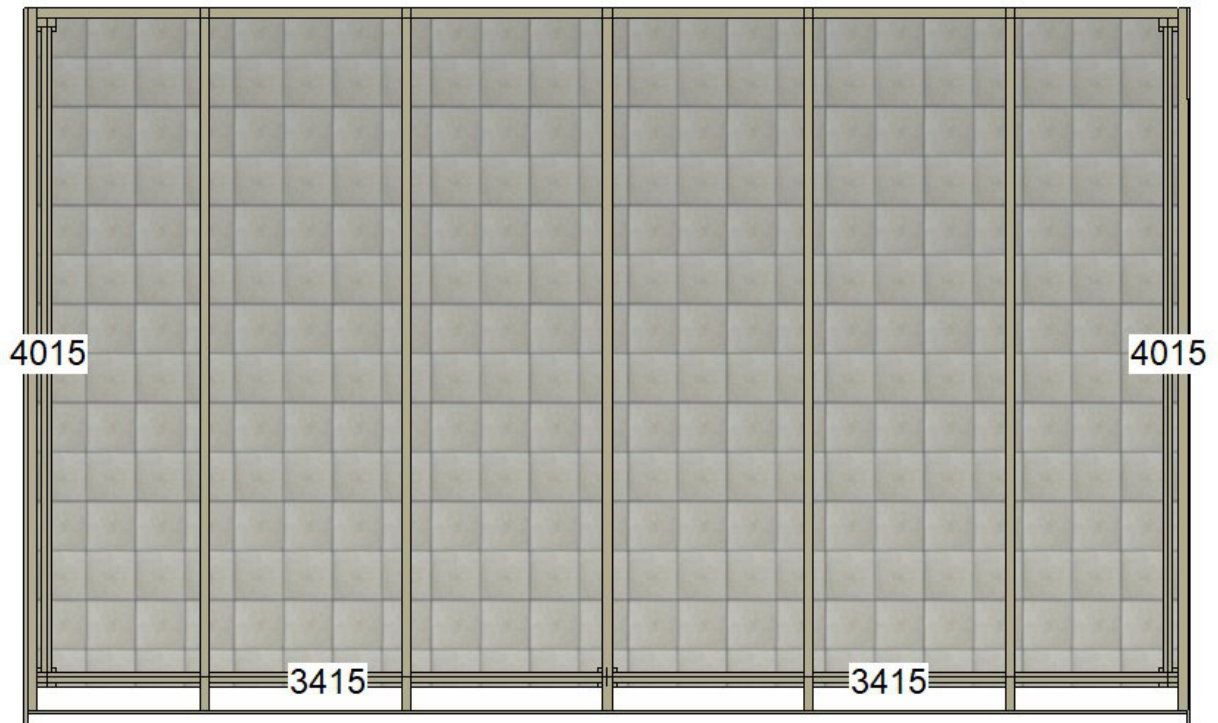

942025 Pulpet - 6945x4130

3900 4130

3300 3300

6945

3300 3300

6945